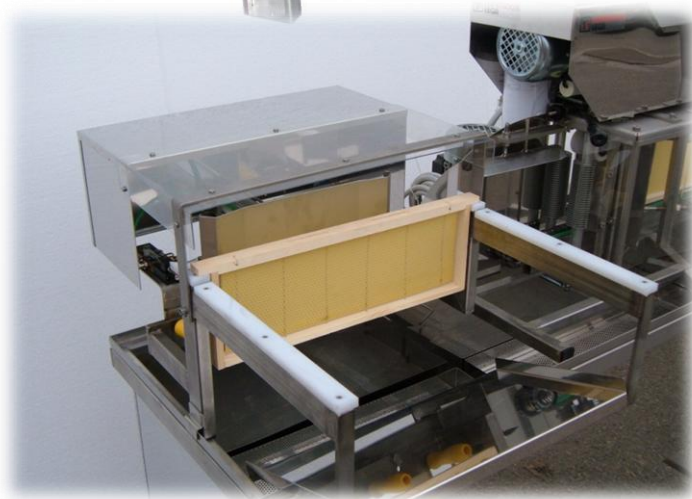

**Art. 4326 DISOPERCOLATRICE SEMIAUTOMATICA "DAISY" DADANT**

**Art. 4330 RACCOGLITORE PNEUMATICO DEI FAVI PER DISOPERCOLATRICE "DAISY" DADANT CAPACITA' 12 FAVI DA MELARIO DADANT**

**Art. 4336 SUPPORTO PER DISOPERCOLATRICE CON 3 CESTELLI RACCOGLI OPERCOLI ESTRAIBILI**

**DATI TECNICI Art.4326 DAISY**

Fabbricazione	inox AISI 304
Capacità	n°250 favi/ora
Coltelli Riscaldati	inox dentellati
Dispositivo	rulli inox apri-cella
Assorbimento	W 1600
Alimentazione	V 220
Peso	Kg 37
Ingombro	mm 980x480x575

**DATI TECNICI Art.4336 SUPPORTO**

Fabbricazione	inox AISI 304
Ingombro	mm 1500x490x8800

**Articolo 4330 RACCOGLITORE PNEUMATICO DEI FAVI** su binario, da abbinare alla disopercolatrice DAISY aumentando la produttività della disopercolatrice con capacità 12 favi da melario.